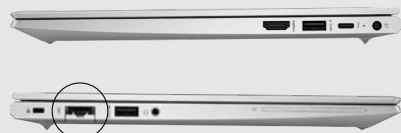

次世代の機能を搭載し
ハイブリットワークに適した
スタンダード・モバイルノートパソコン

HP EliteBook 630 G10

with

HP はビジネスに Windows 11 Pro をお勧めします

HP EliteBook 630 G10

持ち運びしやすく
さまざまな場所と分野で活躍、
13.3インチ・パフォーマンスノートパソコン

第13世代インテル® Core™
プロセッサ搭載

HP EliteBook 630 G10 の特長

あると便利な 有線LANポート類を搭載

外部モニターやプロジェクターと接続できる
HDMI 出力端子、あると便利な有線 LAN ポー
トなどのインターフェースを標準で搭載

双方向に クリアな音声を届ける

AI ベースのノイズキャンセル機能が自動的に
ノイズを学習、周囲のキーボード音や生活音を
低減し双方向にクリアな音声を届ける

要求の厳しい ビジネスユーザーのための耐久性

机からの落下、満員電車の圧力、温度の高低
差やホコリ・高湿度の中など、さまざまな
環境を想定した厳格なテストをクリア

インターフェース ※画像はイメージです。実際の製品と細部が異なる場合があります。

- | | |
|-----------------------------|---|
| ① ナノセキュリティロックケーブル用スロット | ⑤ HDMI (2.1) |
| ② ネットワークポート (RJ45)ギガビット対応 | ⑥ USB Type-A 3.2 Gen1 |
| ③ USB Type-A 3.2 Gen1 | ⑦ USB4 Type-C® (Thunderbolt™ 4対応、USB 充電対応、DisplayPort™ 1.4) |
| ④ コンボステレオヘッドフォン/マイクジャック | ⑧ 電源コネクタ |