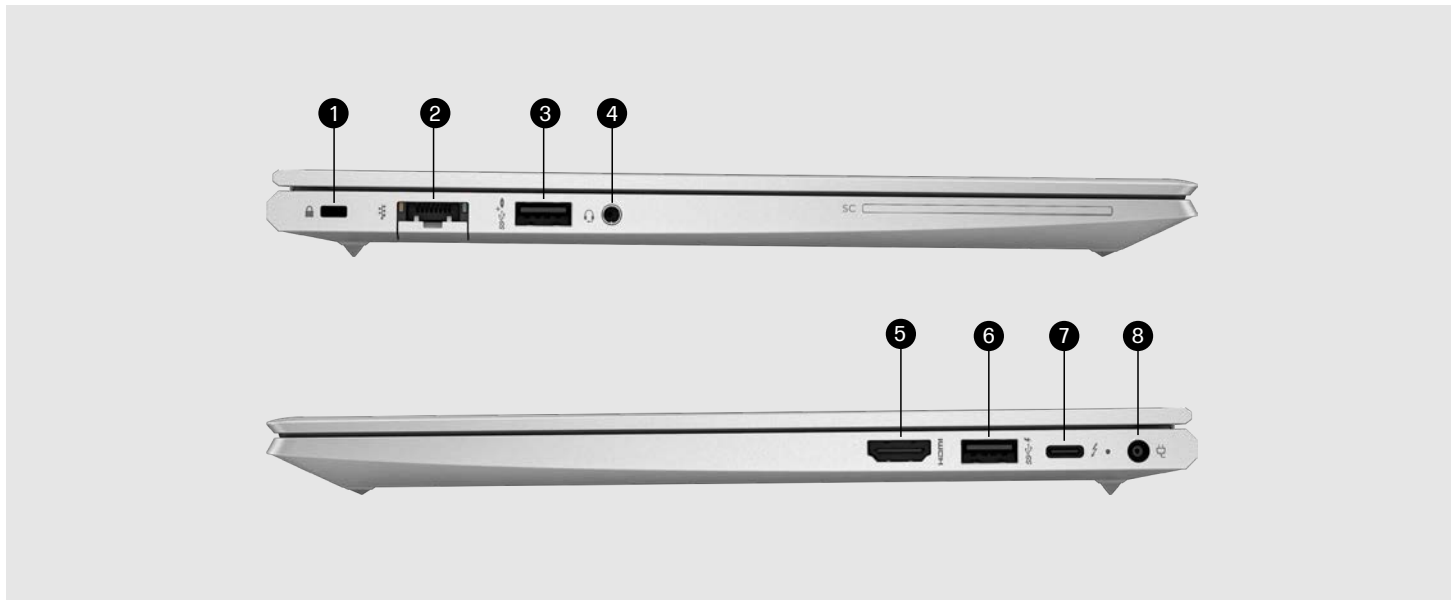

あると便利な 有線LANポート類を搭載

外部モニターやプロジェクターと接続できる
HDMI 出力端子、あると便利な有線 LAN ポー
トなどのインターフェースを標準で搭載

双方向に クリアな音声を届ける

AI ベースのノイズキャンセル機能が自動的に
ノイズを学習、周囲のキーボード音や生活音を
低減し双方向にクリアな音声を届ける

要求の厳しい ビジネスユーザーのための耐久性

机からの落下、満員電車の圧力、温度の高低
差やホコリ・高湿度の中など、さまざまな
環境を想定した厳格なテストをクリア

インターフェース ※画像はイメージです。実際の製品と細部が異なる場合があります。

- | | |
|-----------------------------|---|
| ① ナノセキュリティロックケーブル用スロット | ⑤ HDMI (2.1) |
| ② ネットワークポート (RJ45)ギガビット対応 | ⑥ USB Type-A 3.2 Gen1 |
| ③ USB Type-A 3.2 Gen1 | ⑦ USB4 Type-C® (Thunderbolt™ 4対応、USB 充電対応、DisplayPort™ 1.4) |
| ④ コンボステレオヘッドフォン/マイクジャック | ⑧ 電源コネクタ |