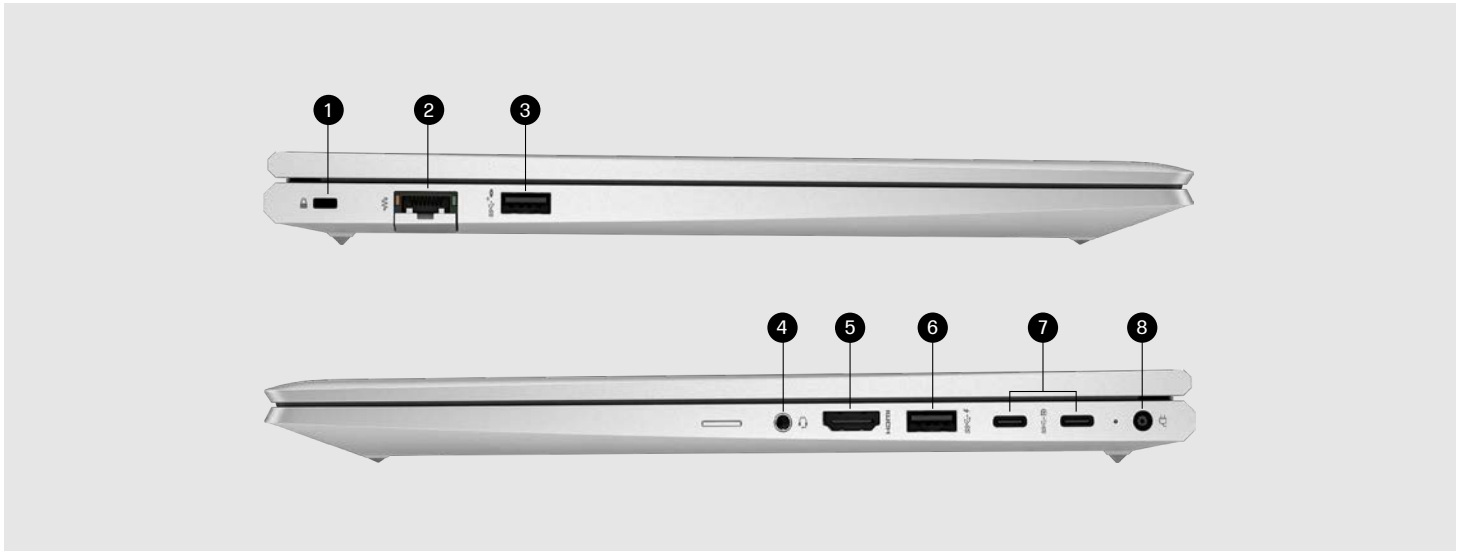

インターフェース ※画像はイメージです。実際の製品と細部が異なる場合があります。

① ナノセキュリティロックケーブル用スロット	④ コンボステレオヘッドフォン/マイクジャック
② ネットワークポート (RJ45)ギガビット対応	⑤ HDMI(v2.1)
③ USB Type-A 3.2 Gen1	⑥ USB Type-A 3.2 Gen1
	⑦ USB Type-C® 3.2 Gen 2 (USB Power Delivery, DisplayPort™ 1.4)×2
	⑧ 電源コネクタ

最新の第13世代インテル® Core™ プロセッサ搭載