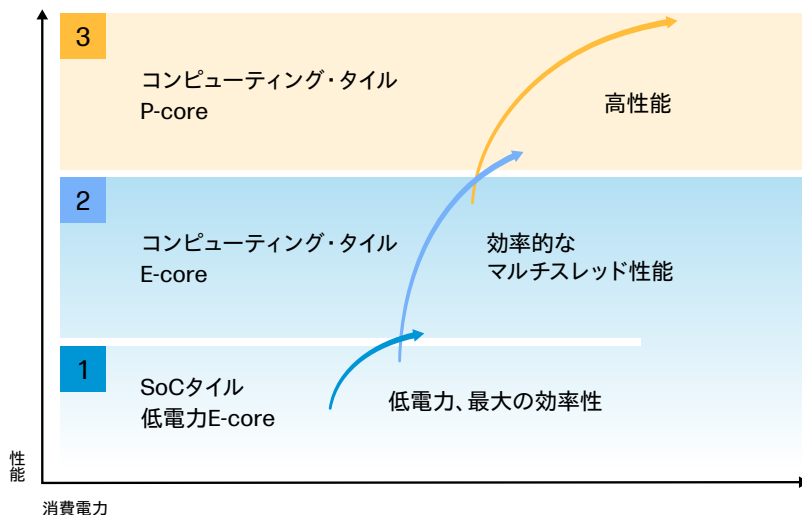

AI処理専用エンジン 「NPU (Neural Processing Unit) 」

新たに搭載されたAI処理専用エンジン「NPU」を加えた3つのエンジンでAI処理。それぞれの特長を活かして処理することで、高いパフォーマンスと省電力性を発揮します。

GPU

パフォーマンスの並列性&スループット
メディア、3D、レンダリング・パイプラインに
導入された AI に最適

NPU

専用の低電力AIエンジン
持続的なAI実行とAIのオフロードに最適

CPU

高速レスポンス
軽量かつ単一の推論処理を実行
低レイテンシーの AI タスクに最適

消費電力を抑える 3D パフォーマンス・ ハイブリッド・アーキテクチャー

「3Dパフォーマンス・ハイブリッド・アーキテクチャー」では、演算負荷の小さいタスクは低電力E-Coreを搭載するSoCタイルが優先的に起動し、低い消費電力でタスクを処理。更なる電力効率の良いタスク処理が可能となりました。

HP EliteBook 630 G11

AIによって強化され、幅広い業務スタイルに
適応した薄型・コンパクト設計

13 inch

約 1.29 kg

HP EliteBook 630 G11 のポイント

非光沢・WUXGAディスプレイ
16:10 アスペクト比

16:10 アスペクト比のため、縦に広く画面を表示。
スクロール回数を減らし、作業効率が向上します。

過酷な環境でも駆動する確かな品質と堅牢性

机からの落下、満員電車の圧力、温度の高低差やホコリ・高湿度の中など、
PCを利用するさまざまな環境を想定した厳格なテストをクリアしています。