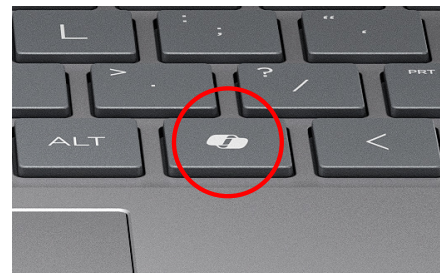

### HP EliteBook 635 Aero G11の特長

#### 光の映り込みがなく表示範囲が広い

狭額縁ベゼルは目の前のコンテンツに集中でき、生産性と効率性を高めます。さらに非光沢パネルで、映り込みが少ないため、長時間の使用による目の負担を軽減させます。