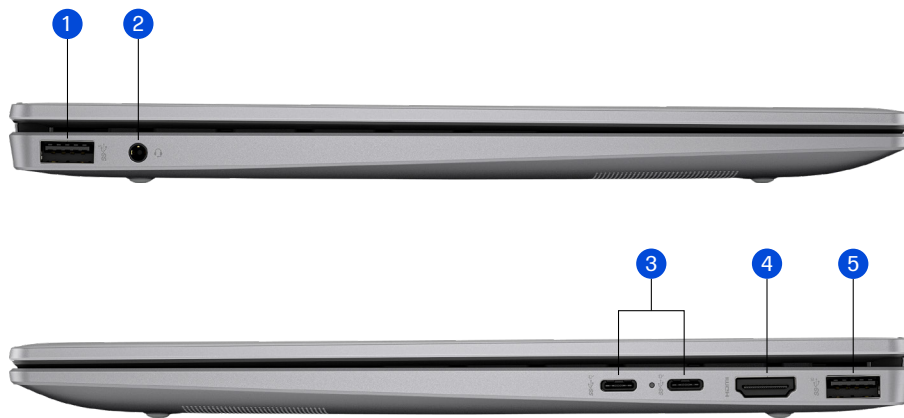

HP EliteBook 635 Aero G11

型番	BP1P4PT#ABJ
OS	Windows 11 Pro (日本語)
CPU	AMD Ryzen™ 5 8640U (最大4.9GHz)
ストレージ	512GB M.2 SSD (PCIe NVMe)
メモリ	オンボード16GB LPDDR5
ディスプレイ	13.3インチワイド(16:10) WUXGA (1920×1200) ディスプレイ
グラフィックスタイプ	AMD Radeon™ 760M (プロセッサ内蔵)
無線LAN / Bluetooth	MediaTek RZ616 WiFi 6E (アンテナ数: 送信2、受信2) (Wi-Fi準拠) + Bluetooth5.3
質量*	約 0.99 kg～
オフィスソフト	なし
保証	1年間引き取り修理サービス

※最軽量時の質量です。質量は構成によって異なります。また重量は個体差があり、同じ構成でも異なる場合があります。

インターフェイス ※画像は米国仕様です。実際の製品と異なる場合があります。

1 SuperSpeed USB Type-A 5Gbps signaling rate

2 コンボステレオヘッドフォン/マイクジャック

3 USB Type-C®(3.2 Gen2, USB Power Delivery, DisplayPort™ 1.4) x2

4 HDMI 2.1

5 SuperSpeed USB Type-A 10Gbps signaling rate

お問い合わせ SB C&S担当営業までお問合せください

SB C&S