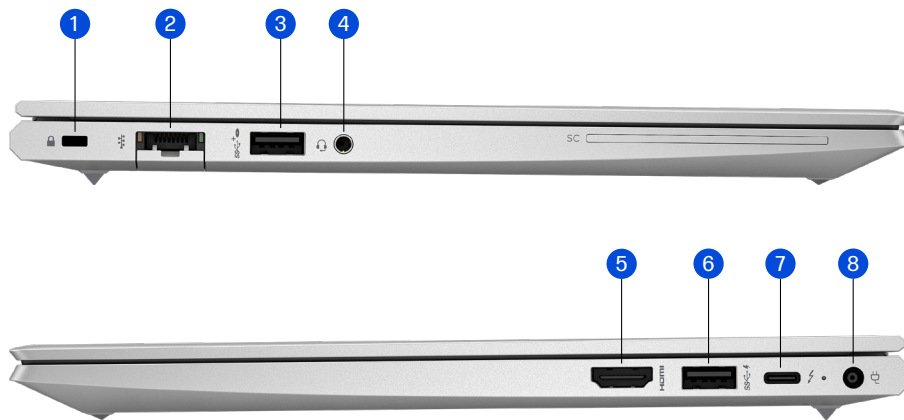

インテル® Core™
プロセッサ搭載

※最軽量時の質量です。質量は構成によって異なります。
また重量は個体差があり、同じ構成でも異なる場合があります。

HP EliteBook 630 G10の特長

最高のキーボード体験

ラバードームキーにより、安定した静かなタイピングを実現。プログラマブルキーはmyHPアプリケーションでよく使うアプリやファイル、コマンドに自分好みにカスタマイズ可能でより便利に。

電源を気にせず仕事に集中

HP Power Managerダッシュボードはバッテリーの性能と状態を管理・監視。簡単にカスタム可能。長時間駆動バッテリーで電源の有無を気にせず生産性を継続。働く時間や場所を選びません。

プライバシーを守るシャッター内蔵

急ぎのオンライン会議はいつでもどこでもありますが、そのようなときほど周囲の様子を映したくない場合も。プライバシーシャッターは、スライドするだけでWebカメラのレンズにシャッターをかけて物理的にブロックします。

HP EliteBook 630 G10

型番	BM6A3AT-AALL
OS	Windows 11 Pro(日本語)
CPU	インテル® Core™ i5-1334Uプロセッサ(最大4.6GHz)
ストレージ	256GB M.2 SSD (PCIe NVMe)
メモリ	16GB (8GB×2)
ディスプレイ	13.3インチ・フルHD(1920×1080)・非光沢
グラフィックスタイプ	インテル® Iris® Xe グラフィックス eligible(プロセッサ内蔵)
無線LAN / Bluetooth	インテル® Wi-Fi 6E AX211 a/b/g/n/ac/ax(アンテナ数:送信2、受信2)(Wi-Fi準拠)+ Bluetooth5.3
質量*	約 1.22 kg～
オフィスソフト	なし
保証	1年間引き取り修理サービス

※最軽量時の質量です。質量は構成によって異なります。また重量は個体差があり、同じ構成でも異なる場合があります。

インターフェイス ※画像は米国仕様です。実際の製品と異なる場合があります。

- 1 Nano Security Lock スロット
- 2 イーサネットポート (RJ-45)
- 3 SuperSpeed USB Type Aポート
- 4 3.5mmオーディオ/マイクコンボジャック

- 5 HDMI 2.1b
- 6 SuperSpeed USB Type A
- 7 Thunderbolt 4™ (USB Power Delivery, DisplayPort™ 1.4)
- 8 電源ポート