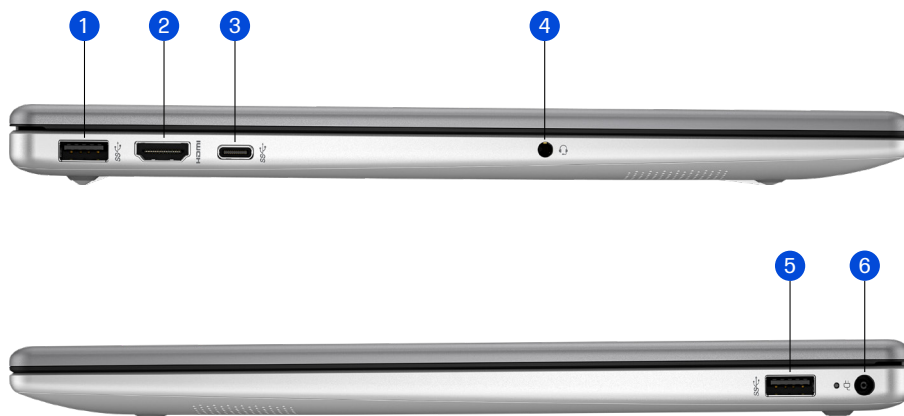

雑音除去でクリアな音声

AIベースの高度なノイズリダクションは、犬の吠え声、紙のカサカサ音、サイレンなど周囲の雑音をフィルタリングして、あなたの発言をミーティング相手にしっかり届けます。

指一本で簡単にログイン

指紋リーダーを使用し、指紋認証でもWindowsにサインインすることができます。パスワードよりも安全で、打ち込む手間なく、指を乗せるだけで瞬時にサインインできます。なりすましを防ぎ、マルウェアの脅威からPCを保護します。

※最軽量時の質量です。質量は構成によって異なります。また重量は個体差があり、同じ構成でも異なる場合があります。

インターフェイス ※画像は米国仕様です。実際の製品と異なる場合があります。

- 1 SuperSpeed USB Type-A 5Gbps signaling rate
- 2 HDMI v1.4b
- 3 USB Type-C® 10Gbps signaling rate
- 4 コンボステレオヘッドフォン/マイクジャック