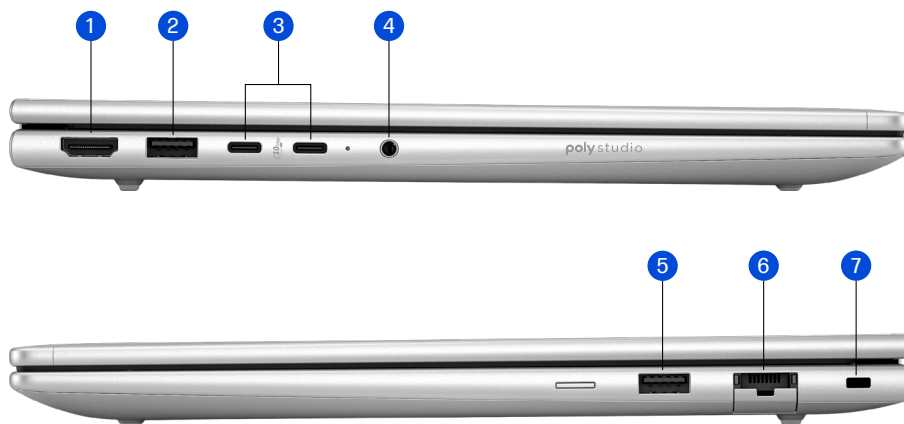

バッテリーを簡単に管理

HP Power Managerダッシュボードはバッテリーの性能と状態を管理・監視。簡単にバッテリー管理ができます。また、通常のおよそ3倍の約1000回の充放電サイクルを設計寿命とする「高耐久性」バッテリーを採用しています。

HP ProBook 4 G1a 14

型番	CU8R1PA-AAAO
OS	Windows 11 Pro
CPU	AMD Ryzen™ 5 230 (最大4.9GHz)
ストレージ	512GB M.2 SSD (PCIe NVMe)
メモリ	32GB (16GB×2) DDR5-5600
ディスプレイ	14.0インチワイド(16:10) WUXGA (1920×1200) ディスプレイ
グラフィックスタイプ	AMD Radeon™ グラフィックス (プロセッサ内蔵)
無線LAN / Bluetooth	Mediatek RZ616 Wi-Fi 6E 802.11a/b/g/n/ac/ax (アンテナ数: 送信2、受信2) (Wi-Fi準拠) + Bluetooth5.3
質量*	約 1.40 kg～
オフィスソフト	なし
保証	1年間引き取り修理サービス

※最軽量時の質量です。質量は構成によって異なります。また重量は個体差があり、同じ構成でも異なる場合があります。

インターフェイス ※画像は米国仕様です。実際の製品と異なる場合があります。

- ① HDMI 2.1
- ② USB Type-A 5Gbps signaling rate (Powered)
- ③ USB Type-C® 10Gbps signaling rate (USB Power Delivery 3.0, DisplayPort™ 1.4) ×2
- ④ オーディオ/マイク ジャックコンボ (3.5mm)
- ⑤ USB Type-A 5Gbps signaling rate (Powered)
- ⑥ ネットワークポート (RJ45) ギガビット対応
- ⑦ ナノセキュリティロックケーブル用スロット